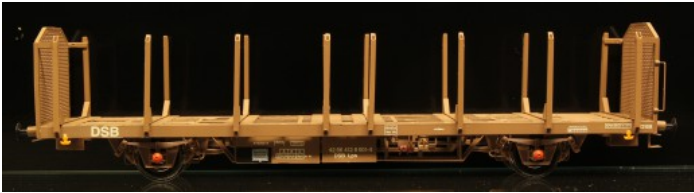

Nominerede emner i kategorien “Godsvogne” 2016

NR. 1

Mck, 2001-08. DSB Lps. Skala: Ho (1:87)

NR. 2

Mck, 1901-010. DSB I/Hs. Skala: Ho (1:87)

NR. 3

Brawa, 49207. DSB tankvogn. Skala: Ho (1:87)

NR. 4

Eksklusivt for SMT-Modeltog. (ROCO) 76131. 3 vognssæt med Herningværket I/S Vestkraft. Skala: Ho (1:87)

NR. 5

Mck, 1501-06. DSB Gbs, DB-brun. Skala: Ho (1:87)

NR. 6

Mck, 0413-14. DSB Gs. Skala: Ho (1:87)

NR. 7