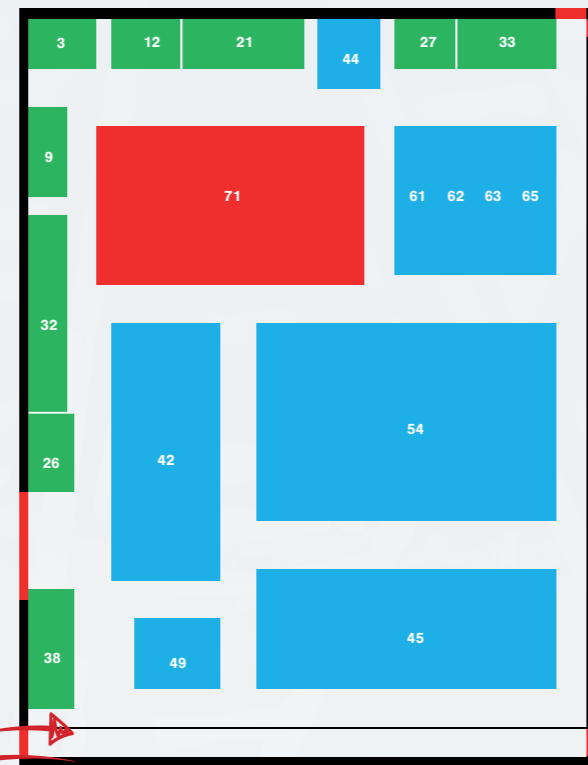

Standplan

Tennishal

Hal B

Udstillerliste

Haloversigt

- Hal A
- Hal B
- Hal C
- Tennishal

OBS! DMJU tager forbehold for ændringer i haloversigt og udstillerliste

Forkortelser
K = farvekode
H = Hal
S = Stand nr.