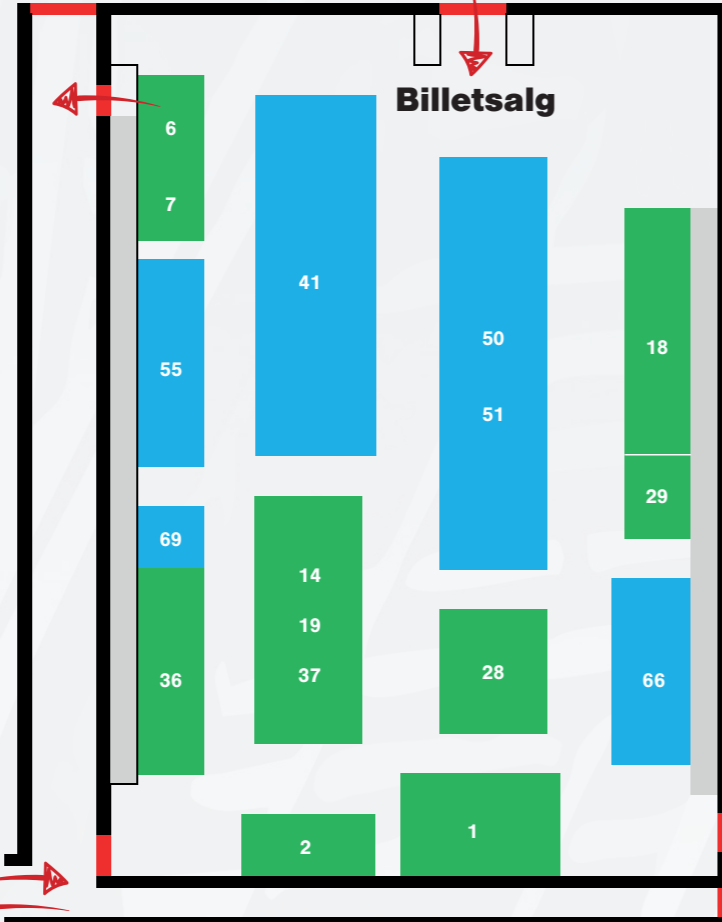

Standplan

Tennishal

Hal B

Udstillerliste

Haloversigt

- Hal A
- Hal B
- Hal C
- Tennishal

OBS! DMJU tager forbehold for ændringer i haloversigt og udstillerliste

Forkortelser
K = farvekode
H = Hal
S = Stand nr.