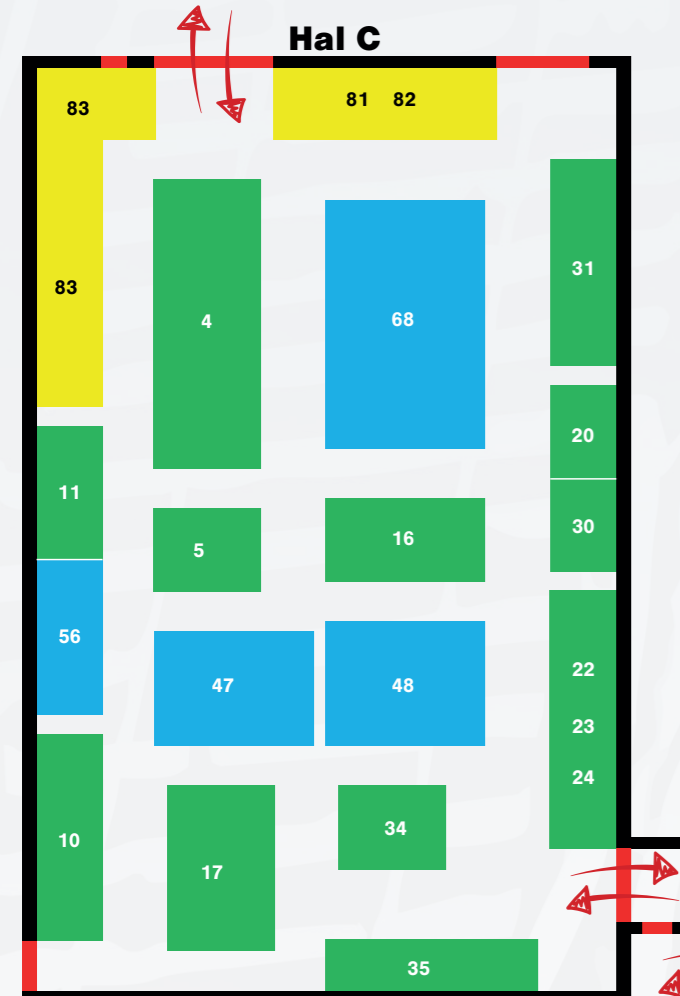

Standplan

Tennishal

Hal B

Udstillerliste

Haloversigt

- Hal A
- Hal B
- Hal C
- Tennishal

OBS! DMJU tager forbehold for ændringer i haloversigt og udstillerliste

Forkortelser
K = farvekode
H = Hal
S = Stand nr.