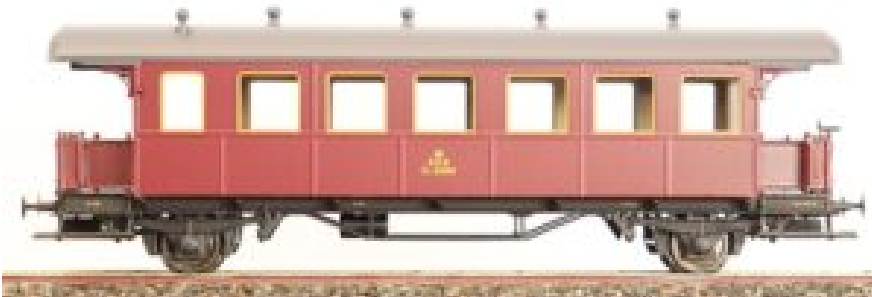

Nominerede emner i kategorien “Person, sove, post og rejsegodsvogne” 2020

NR. 1

Skala: H0. HK-modeller, 86008. DSB Postvogn Pbm 752

NR. 2

Skala: H0. DF Modeltog. DSB Udflugtsvogn Litra BUH.

NR. 3

Skala: H0. Hobby Trade/DWA, 53001 CX 4515 personvogn i ægte træ, teak.

NR. 4

Skala: H0. Hobby Trade/DWA, T 53005. DSB CXM Specialvogn 687.

NR. 5

Skala: H0. Hobby Trade/DWA, 53008. DSB CX 4560, Personvogn pladebeklædt, vinrød.

NR. 6

Skala: H0. Hobby Trade/DWA, 53003. DSB CXM 4520, togførervogn med strækbånd.