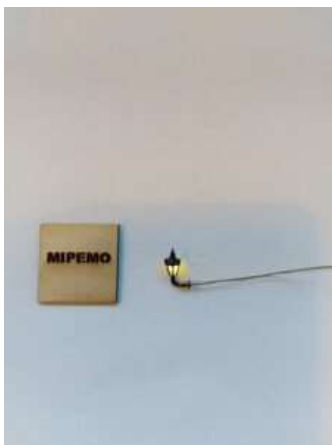

NR. 5

Skala H0. Mipemo modeller MMI 18 væglampe.